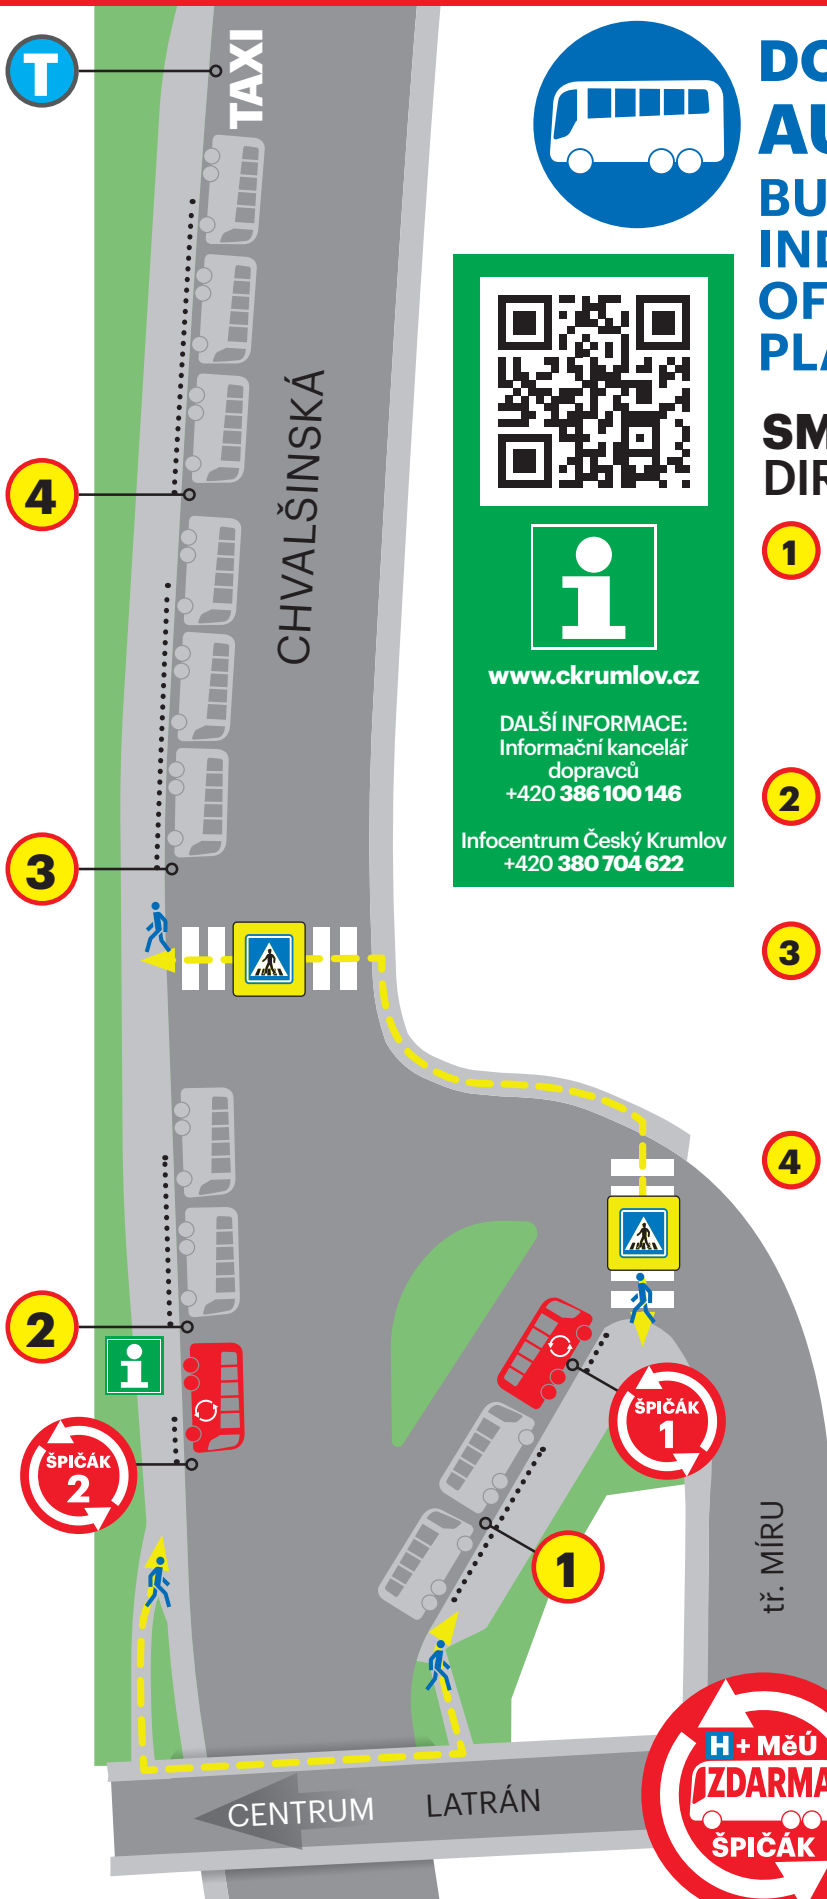

AUTOBUSOVÉ NÁDRAŽÍ ČESKÝ KRUMLOV UZAVŘENO 8. 10. 2018 – 8. 12. 2018

ODJEZDY A PŘÍJEZDY AUTOBUSŮ NA DOČASNÉM STANOVIŠTI – AUTOBUSY ŠPIČÁK

BUS STATION ČESKÝ KRUMLOV CLOSED 08. 10. 2018 – 08. 12. 2018

DEPARTURES AND ARRIVALS OF BUSES WILL TAKE PLACE ON TEMPORARY BUS STATION ŠPIČÁK

DOČASNÉ NÁSTUPNÍ BODY AUTOBUSY ŠPIČÁK

BUS STATION ŠPIČÁK INDICATIVE PLAN OF TEMPORARY PLATFORMS

SMĚR ODJEZDŮ DIRECTION OF DEPARTURES

- 1** —> **HORNÍ PLANÁ, ČERNÁ V POŠ., VIMPERK, KVĚTUŠÍN, NOVÁ VES, CHVALŠINY, BŘEZOVÍK**
MHD / PUBLIC TRANSPORT
ŽELEZNIČNÍ STANICE, VYŠNÝ, CHVALŠINSKÁ
- 2** —> **VĚTRNÍ, VELEŠÍN, PŘÍDOLÍ, MIRKOVICE**
MHD / PUBLIC TRANSPORT
TOVÁRNÍ, SPOLÍ, PLEŠIVEC
- 3** —> **ČESKÉ BUDĚJOVICE (ČSAD BUSEM, GW BUS) SVĚTLÍK, KŘEMŽE, BRLOH FRYMBURK, LIPNO NAD VLTAVOU, VYŠŠÍ BROD, KAPLICE, SLAVKOV**
- 4** —> **PRAHA, LINZ, SALZBURG**
STUDENT AGENCY, FLIXBUS, LEO EXPRESS,
...dálkové autobusy

T STÁNÍ TAXI / TAXI STATION

ŠPIČÁK 1 NÁHRADNÍ DOPRAVA
VÝSTUP / NÁSTUP

ŠPIČÁK 2 NÁHRADNÍ DOPRAVA
VÝSTUP / NÁSTUP

NÁHRADNÍ DOPRAVA
> ŠPIČÁK > MĚSTSKÝ ÚŘAD >
> NEMOCNICE > ŠPIČÁK >

MUSÍME TO OPRAVIT, DÍKY ZA TRPĚLIVOST.
WE ARE SORRY FOR THE COMPLICATIONS, THANK YOU.